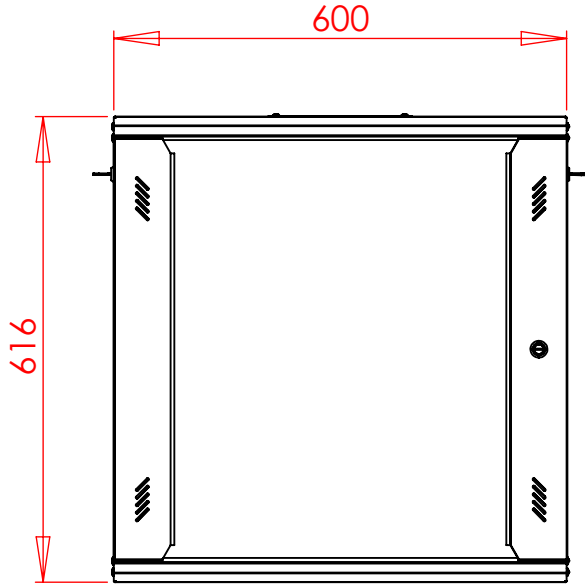

12U 19" (600x700)mm DATARACK™27WALL MOUNT NETWORK CABINET

ÖN GÖRÜNÜŞ

YAN GÖRÜNÜŞ

ARKA GÖRÜNÜŞ

ÜST GÖRÜNÜŞ

ALT GÖRÜNÜŞ

PERSPEKTİF GÖRÜNÜŞ