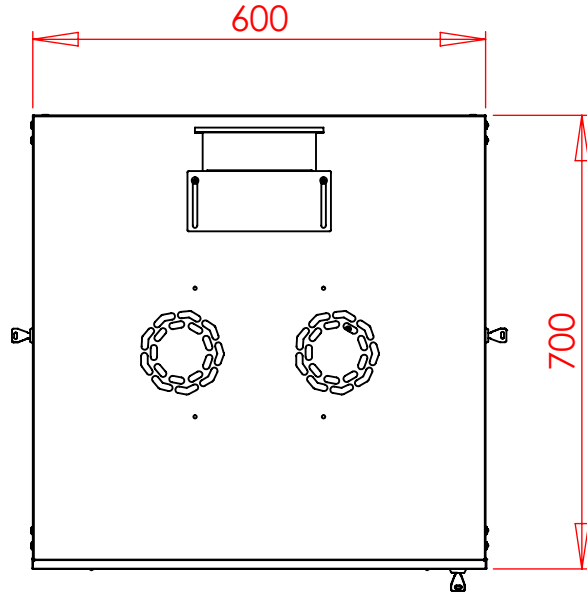

12U 19" (600x700)mm DATARACK™27WALL MOUNT NETWORK CABINET

ÖN GÖRÜNÜŞ

YAN GÖRÜNÜŞ

ARKA GÖRÜNÜŞ

ÜST GÖRÜNÜŞ

ALT GÖRÜNÜŞ

PERSPEKTİF GÖRÜNÜŞ